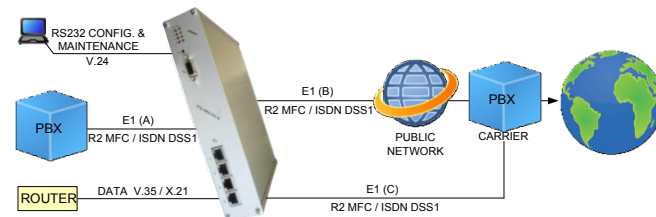

### ROZHRANIA:

- 1x E1/T1 – signalizácia ISDN DSS1
- 2–4x BRI S0 S/T (100 Ohm, RJ45, s možnosťou napájania linky 48V), signalizácia ISDN DSS1
- 2x Ethernet 10/100BT LAN/WAN
- 1x RS232 konzola
- až 12x GSM, 850/900/1800/1900 MHz
- 1x SD karta pre CDRS alebo LOGS
- Analogové (realizované pomocou rozširujúcich modulov)
- FXS modul
- FXO modul
- E&M modul (dvojnásobný), max. 6x E&M,
- MB modul (štvornásobný), max. 32 MB portov

## DYMUX SG

„Nasmerujte Vaše hovory do jednej linky.“

Multiplexer PRI určený na koncentráciu volaní, smerovanie a statické prepájanie (crossconnect) ľubovoľných kanálov E1.

## AUTODIALER PRI 3E1

Smerovač hovorov PRI/E1 rozhrania, ktorý sa umiestňuje do prenosovej trasy medzi PBÚ a verejnú ústredňu.

„Šetrite náklady presmerovaním Vašich hovorov cez lacnejšie alternatívy.“

## ITX32M

Multifunkčné zariadenie:

- 1 – konvertor
- 2 – prepájanie kanálov (crossconnect) – DACCS
- 3 – inverzný multiplexer
- 4 – vlan smerovač
- 5 – prenos E1 cez Ethernet (E1 over Ethernet)
- 6 – n x 64 kbps multiplexer