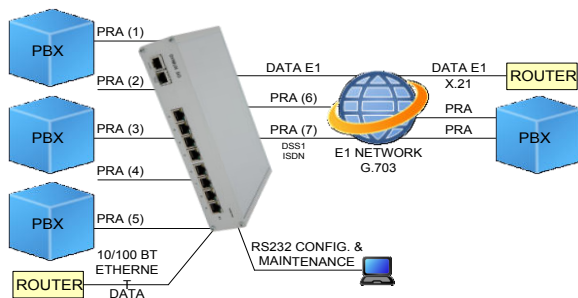

## VOICE & DATA ROUTER BA

„VOICE & DATA ROUTER BA použijete aj ako menšiu pobočkovú ústredňu vo Vašej firme.“

Hlasový a dátový smerovač s vysokou variabilitou konfigurácie a využitia ako napríklad BRI/E1 /GSM/VoIP brána, TDM/VoIP/ISDN pobočková ústredňa, multiplexer a signalizačný konvertor.

### ROZHRANIA:

- 1x E1/T1 – signalizácia ISDN DSS1
- 2–4x BRI S0 S/T (100 Ohm, RJ45, s možnosťou napájania linky 48V), signalizácia ISDN DSS1
- 2x Ethernet 10/100BT LAN/WAN
- 1x RS232 konzola
- až 12x GSM, 850/900/1800/1900 MHz
- 1x SD karta pre CDRS alebo LOGS
- Analogové (realizované pomocou rozširujúcich modulov)
- FXS modul
- FXO modul
- E&M modul (dvojnásobný), max. 6x E&M,
- MB modul (štvornásobný), max. 32 MB portov

## DYMUX SG

„Nasmerujte Vaše hovory do jednej linky.“

Multiplexer PRI určený na koncentráciu volaní, smerovanie a statické prepájanie (crossconnect) ľubovoľných kanálov E1.

## AUTODIALER PRI 3E1

Smerovač hovorov PRI/E1 rozhrania, ktorý sa umiestňuje do prenosovej trasy medzi PBÚ a verejnú ústredňu.

„Šetrite náklady presmerovaním Vašich hovorov cez lacnejšie alternatívy.“