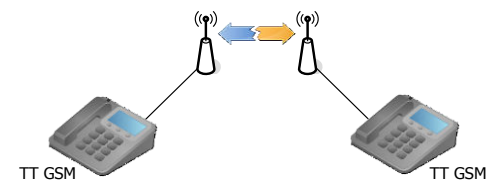

Traťový GSM telefón je bránou do GSM siete a nahrádza traťový MB/LB telefón. Bol vyvinutý a vyrobený za účelom vytvorenia spoľahlivého GSM prepojenia medzi jednotlivými prevádzkovými bodmi rozmiestnenými v rozsiahlej dopravnej infraštruktúre.