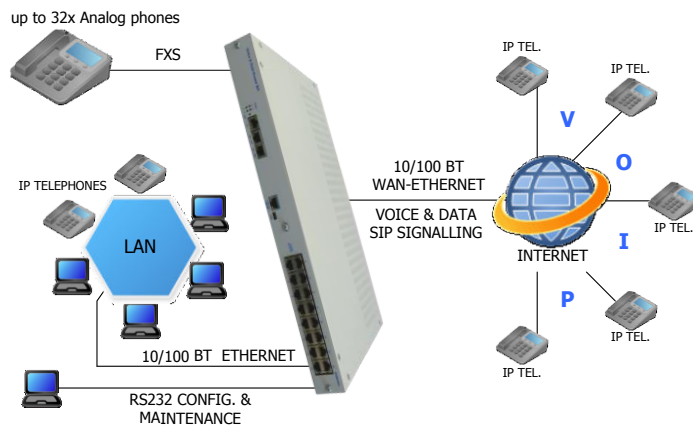

## VOICE & DATA ROUTER BA

„VOICE & DATA ROUTER BA použijete aj ako menšiu pobočkovú ústredňu vo Vašej firme.“

Hlasový a dátový smerovač s vysokou variabilitou konfigurácie a využitia ako napríklad BRI/E1 /GSM/VoIP brána, TDM/VoIP/ISDN pobočková ústredňa, multiplexer a signalizačný konvertor.

### ROZHRANIA:

- 1x E1/T1 – signalizácia ISDN DSS1
- 2–4x BRI S0 S/T (100 Ohm, RJ45, s možnosťou napájania linky 48V), signalizácia ISDN DSS1
- 2x Ethernet 10/100BT LAN/WAN
- 1x RS232 konzola
- až 12x GSM, 850/900/1800/1900 MHz
- 1x SD karta pre CDRS alebo LOGS
- Analogové (realizované pomocou rozširujúcich modulov)
- FXS modul
- FXO modul
- E&M modul (dvojnásobný), max. 6x E&M,
- MB modul (štvornásobný), max. 32 MB portov

## DYMUX SG

„Nasmerujte Vaše hovory do jednej linky.“

Multiplexer PRI určený na koncentráciu volaní, smerovanie a statické prepájanie (crossconnect) ľubovoľných kanálov E1.