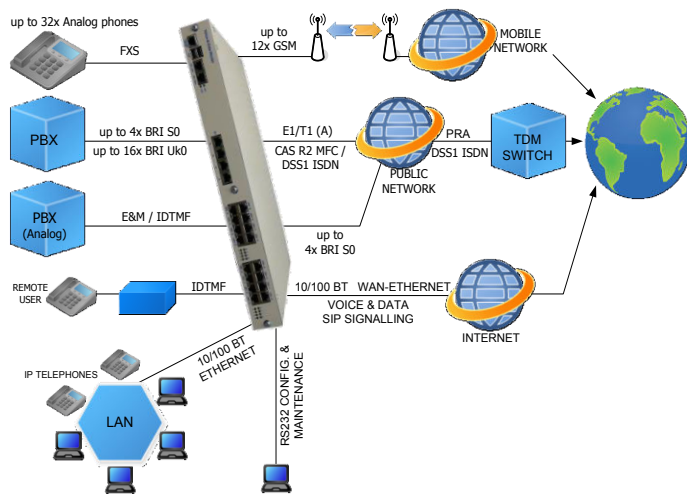

## TYPY PRODUKTŮ A VÝBER NĚKOLKÝCH Z NICH:

- VOIP BRÁNY/VOIP ÚSTŘEDNE
- BRI/VOIP BRÁNY
- GSM/VOIP BRÁNY
- ANALOG/VOIP BRÁNY
- HLASOVÉ A DÁTOVÉ SMEROVAČE
- GSM PRODUKTY
- MULTIPLEXERY, PŘEVODNÍKY ROZHRANÍ
- KOMUNIKAČNÉ SYSTÉMY A ÚSTŘEDNE

## VOICE & DATA ROUTER

„VOICE & DATA ROUTER môžete použiť aj na prepojenie Vašej firmy s novým typom služieb, bez výmeny používaných zariadení.“

Hlasový a dátový smerovač s vysokou variabilitou konfigurácie a využitia ako napríklad BRI/E1/GSM/VoIP brána, TDM/VoIP/ISDN pobočková ústredňa, multiplexer a signalizačný konvertor.